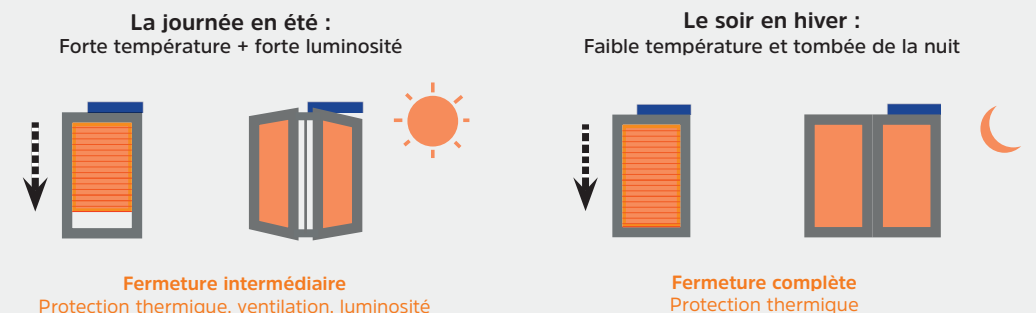

Exemple d'utilisation :