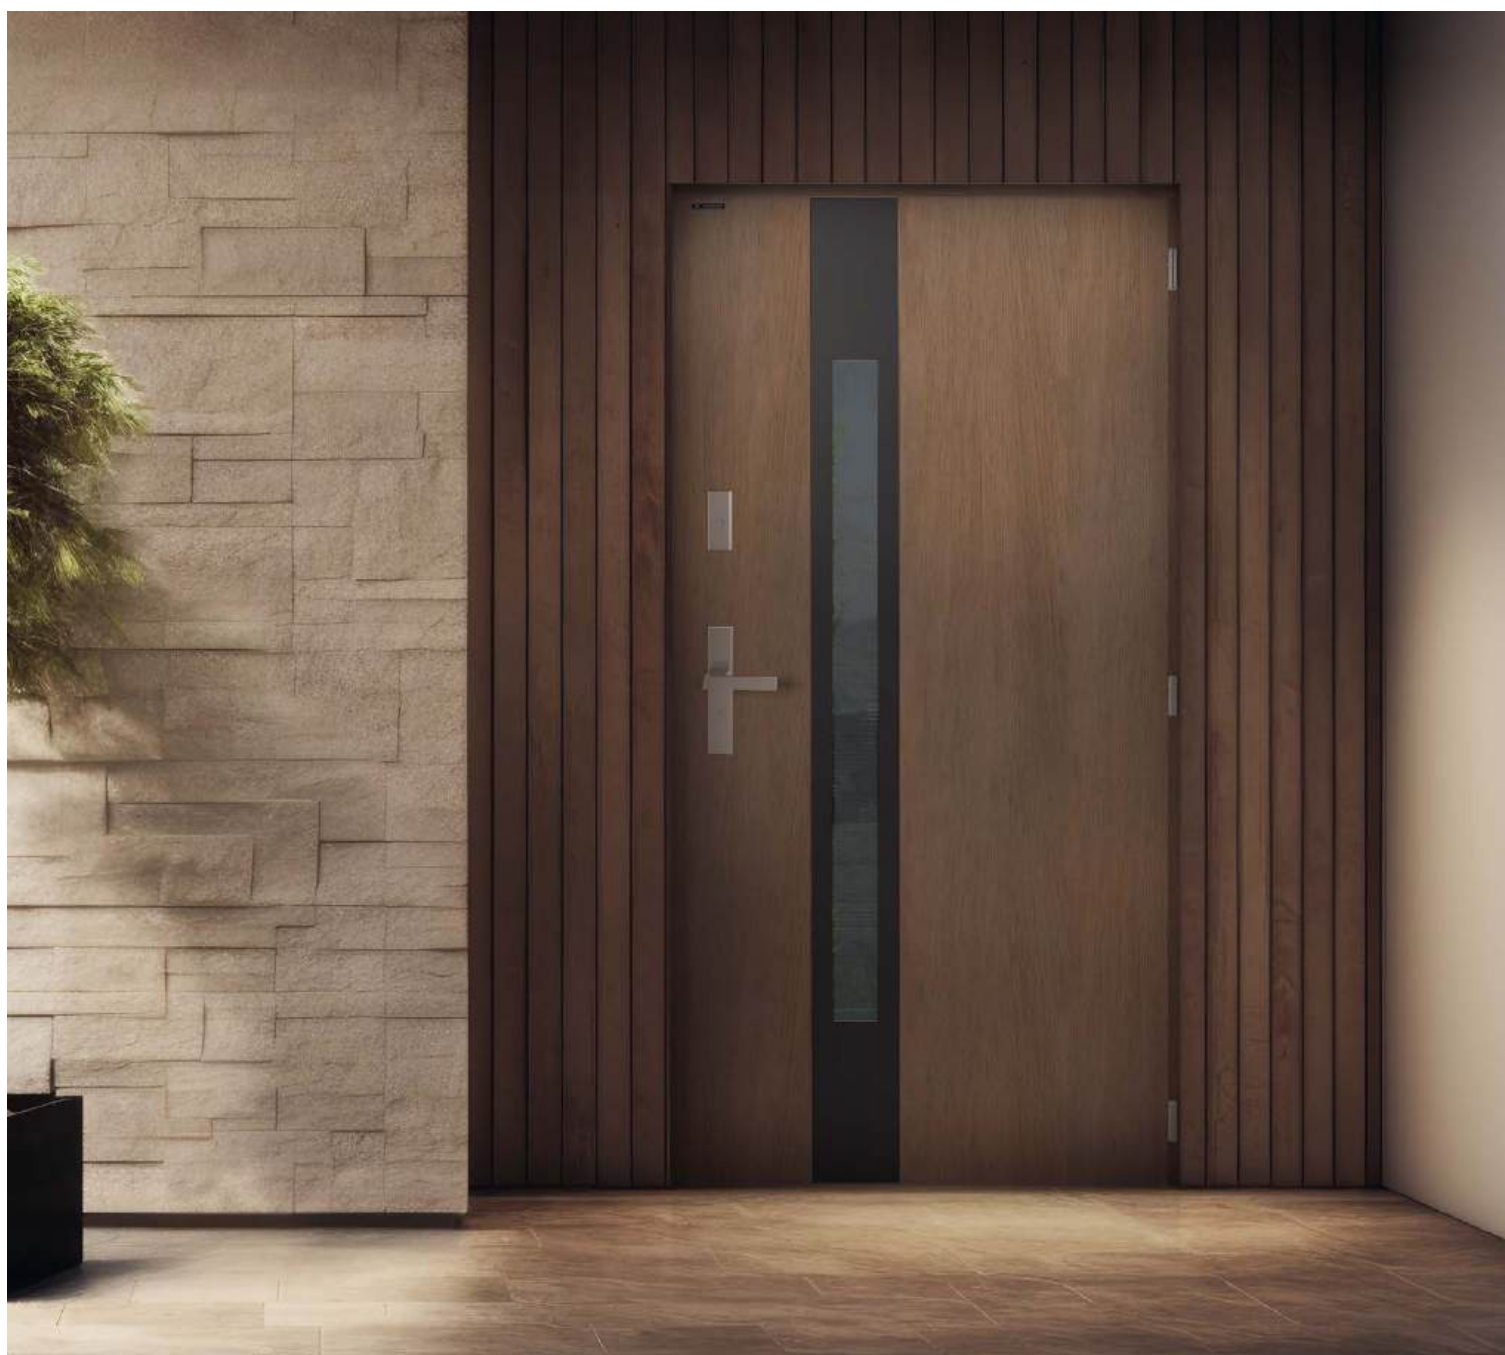

vue: **de l'extérieur**

vue: **de l'intérieur**

# NOBÉ 115

**Couleur:** Woodec Turner Oak Malt

**Ferrure:** poignée-bouton Haga I, couleur noire

**Application/Ornement:** Modern Black

(RAL 9005), personnalisée

**Paumelles:** 3 paumelles standard avec cache-paumelles en couleur noire

# Qu'est-ce qui **se cache** dans votre porte ?

La porte, c'est bien plus qu'un vantail et une poignée. C'est un ensemble de solutions qui protège du bruit, du froid et des visiteurs indésirables. Et en plus, elle est esthétique. Découvrez comment chaque élément contribue à votre sérénité, votre style et votre sécurité.