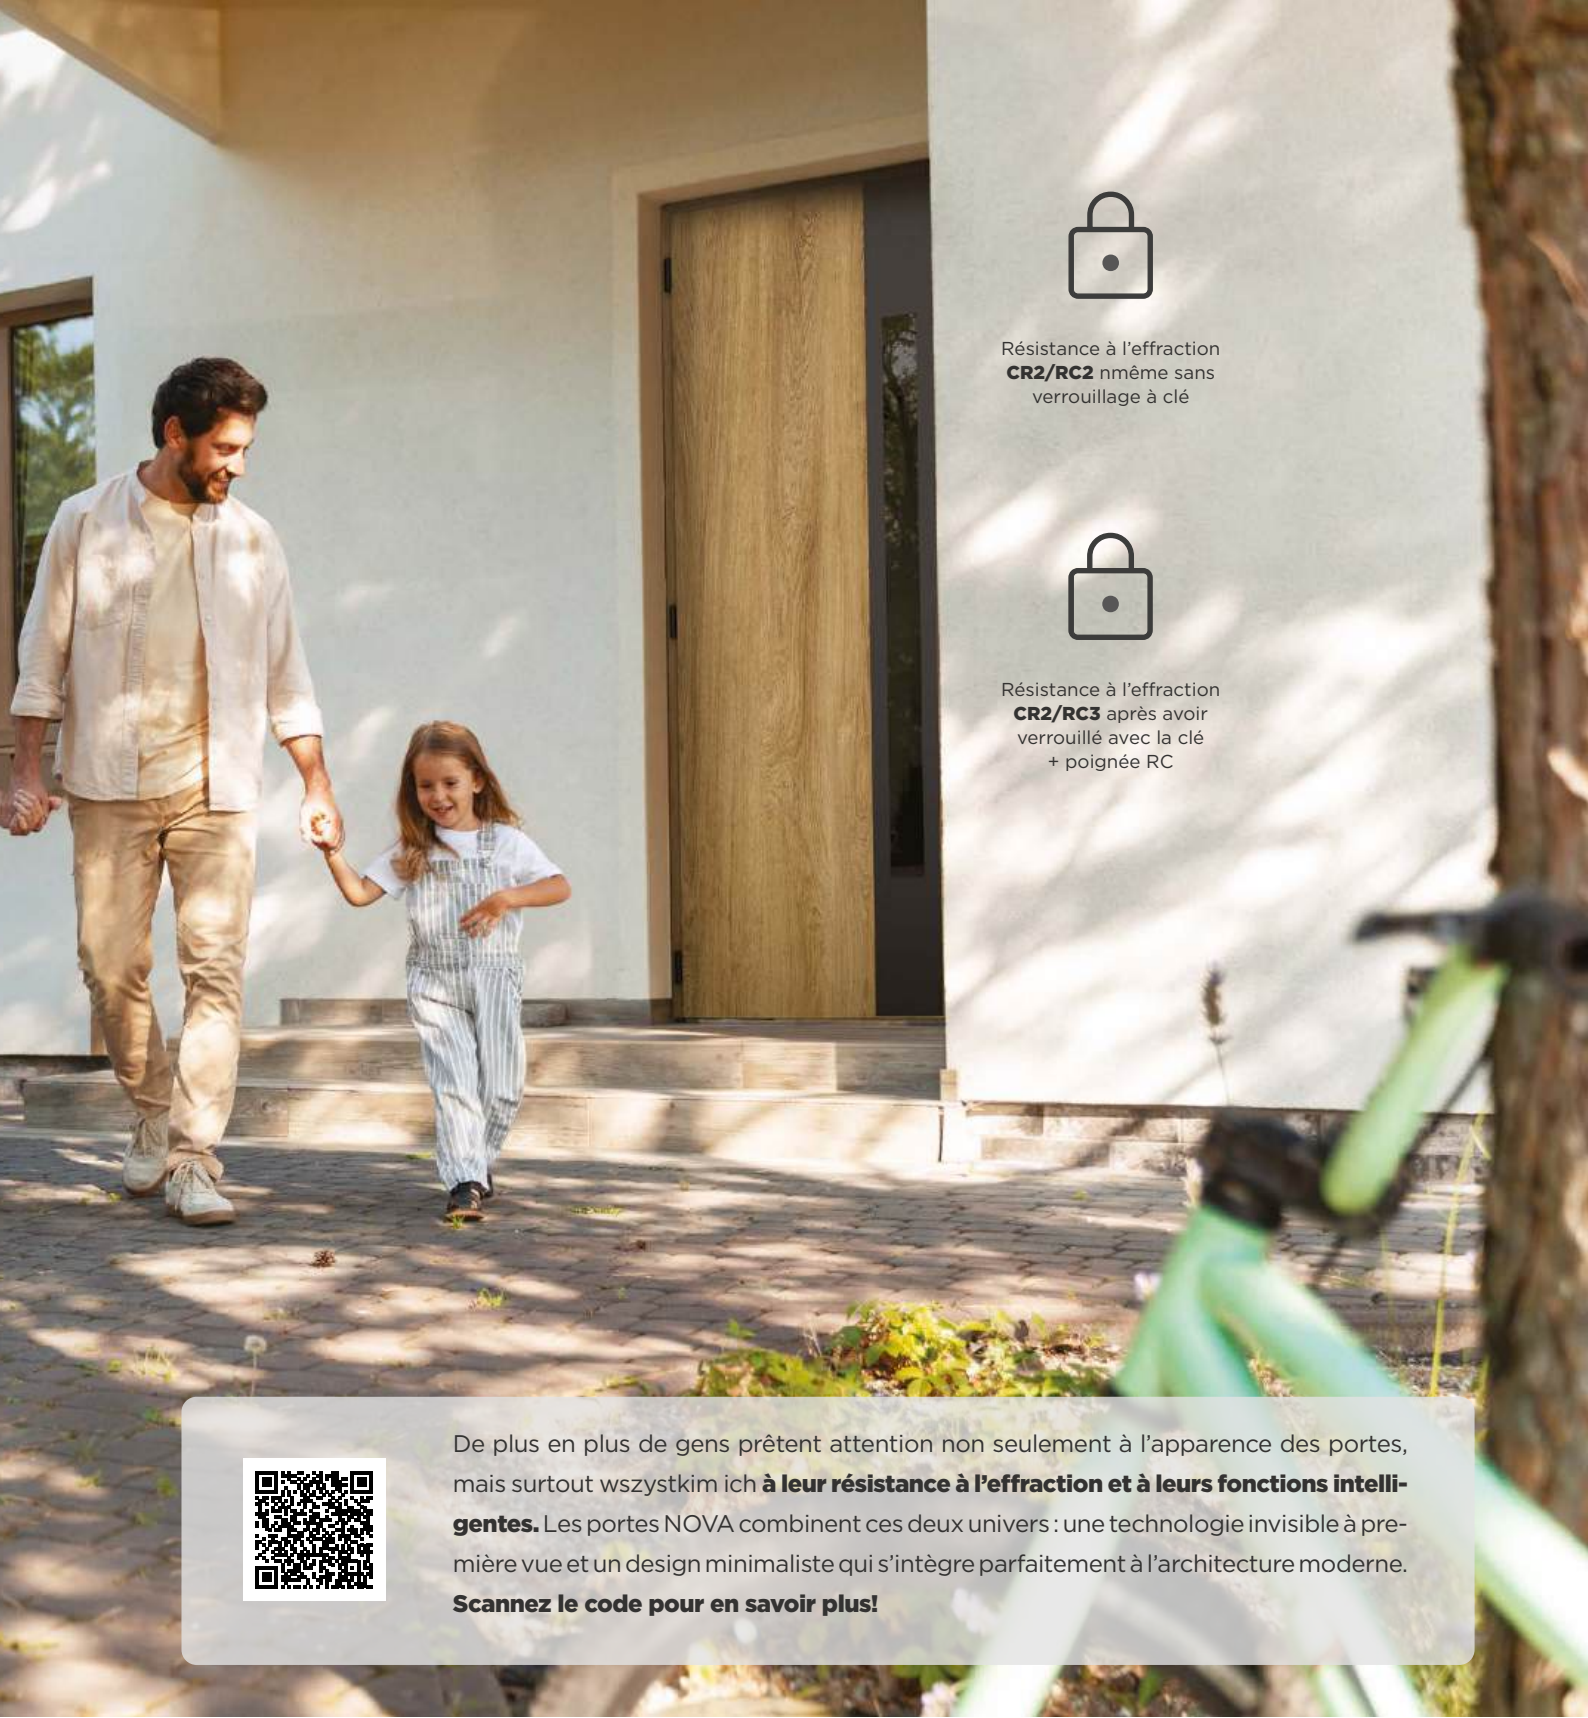

Résistance à l'effraction
CR2/RC2 même sans
verrouillage à clé

Résistance à l'effraction
CR2/RC3 après avoir
verrouillé avec la clé
+ poignée RC

De plus en plus de gens prêtent attention non seulement à l'apparence des portes, mais surtout **à leur résistance à l'effraction et à leurs fonctions intelligentes**. Les portes NOVA combinent ces deux univers : une technologie invisible à première vue et un design minimaliste qui s'intègre parfaitement à l'architecture moderne. **Scannez le code pour en savoir plus!**

Bâti **rigide**
en aluminium

Pions
anti-dégondage

Contacts magnétiques
(option)

Cylindres classe 6.D
(option)